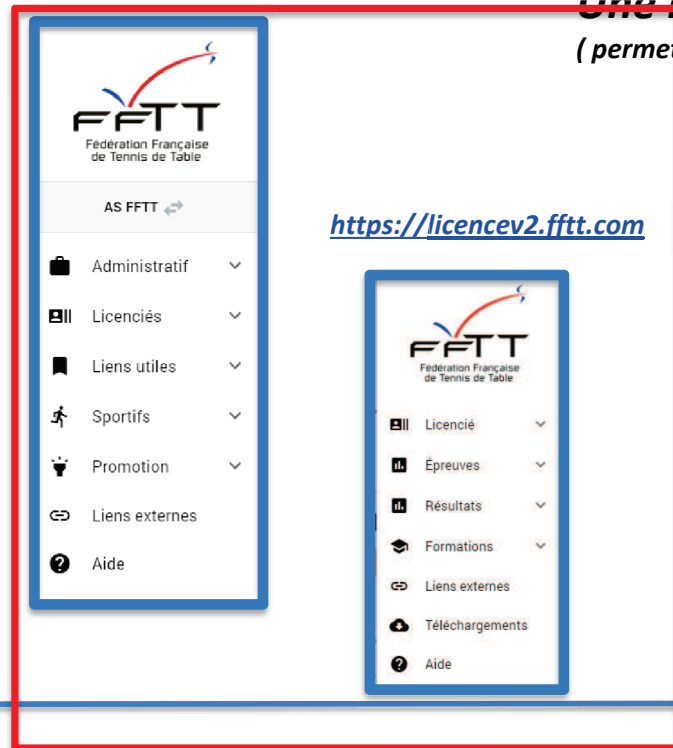

https://clubv2.fft.com

Une interface pour les clubs

(permettant de gérer les licenciés du Clubs ainsi que la vie du Club)

<https://licencev2.fft.com>

Une interface pour les licenciés

(permettant de gérer ses informations personnelles , de s'inscrire-préinscrire aux épreuves et tournois, de consulter ses résultats, ses formations et un espace de téléchargement)

Les différentes interfaces de connexion

→ **Prérequis** : posséder un « compte de connexion » autorisé à se connecter au niveau demandé

<https://spidv2.fftt.com/>

Une interface pour les organismes

(regroupant les fonctionnalités de SPID V1 pour les personnes ayant des profils autorisés sur les domaines Zone, Ligue ou Comité ainsi que les fonctionnalités Spidweb correspondantes)

Avec Michel (informatique@fftt.email)

Avec Thomas

**Formation « administrative »
du 18 Mai 2021
à destination des Ligues**

<https://clubv2.fftt.com/>

Une interface pour les clubs

(permettant de gérer les licenciés du Clubs ainsi que la vie du Club)

<https://licencev2.fftt.com/>

Une interface pour les licenciés

(permettant de gérer ses informations personnelles , de s'inscrire-préinscrire aux épreuves et tournois, de consulter ses résultats, ses formations et un espace de téléchargement)