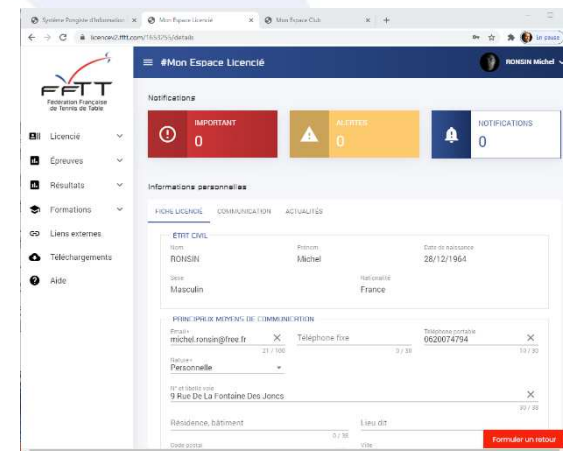

Fédération Française de Tennis de Table - Présentation de SPID V2

- Le nouveau SPID

➔ Trois niveaux d'accès et de fonctionnalités

<https://spidv2.fftt.com>

- Organismes :
 - Fédération
 - Ligues
 - Comités

<https://clubv2.fftt.com>

- Clubs

Accès sécurisé

<https://licencev2.fftt.com>

- Licenciés

Les différentes interfaces de connexion

→ **Prérequis** : posséder un « compte de connexion » autorisé à se connecter au niveau demandé

<https://spidv2.fft.com/>

Une interface pour les organismes

(regroupant les fonctionnalités de SPID V1 pour les personnes ayant des profils autorisés sur les domaines Zone, Ligue ou Comité ainsi que les fonctionnalités Spidweb correspondantes)