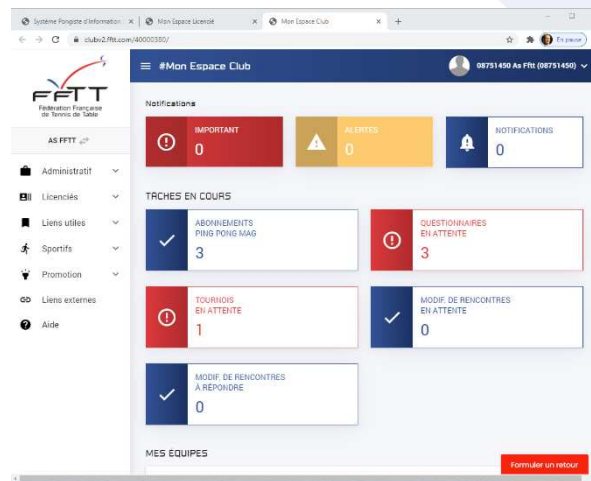

SPID V2:

- Uniformisation et regroupement des solutions
- Enrichissement de nouvelles fonctionnalités
- Nouvelle architecture informatique ouverte sur l'extérieur
- Modernisation des interfaces, intégration des nouvelles technologies
- Sécurisation des données renforcée et conformité RGPD

Fédération Française de Tennis de Table - Présentation de SPID V2

- Le nouveau SPID

➔ Trois niveaux d'accès et de fonctionnalités

<https://spidv2.fftt.com>

- Organismes :
 - Fédération
 - Ligues
 - Comités

<https://clubv2.fftt.com>

- Clubs

Accès sécurisé

<https://licencev2.fftt.com>

- Licenciés

Les différentes interfaces de connexion

→ **Prérequis** : posséder un « compte de connexion » autorisé à se connecter au niveau demandé

<https://spidv2.fft.com/>

Une interface pour les organismes

(regroupant les fonctionnalités de SPID V1 pour les personnes ayant des profils autorisés sur les domaines Zone, Ligue ou Comité ainsi que les fonctionnalités Spidweb correspondantes)