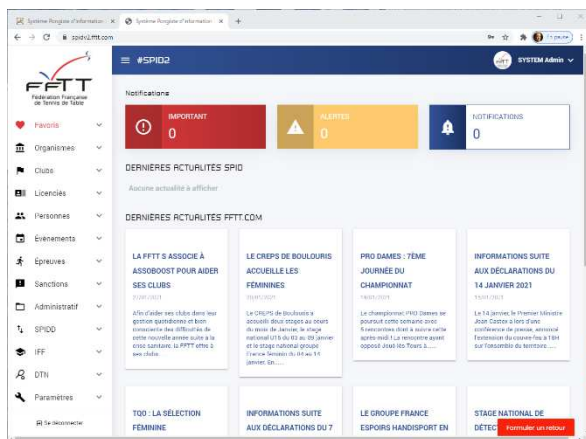

SPID V2:

- Uniformisation et regroupement des solutions
- Enrichissement de nouvelles fonctionnalités
- Nouvelle architecture informatique ouverte sur l'extérieur
- Modernisation des interfaces, intégration des nouvelles technologies
- Sécurisation des données renforcée et conformité RGPD

Fédération Française de Tennis de Table - Présentation de SPID V2

- Le nouveau SPID

➔ Trois niveaux d'accès et de fonctionnalités

<https://spidv2.fftt.com>

- Organismes :
 - Fédération
 - Ligues
 - Comités

<https://clubv2.fftt.com>

- Clubs

Accès sécurisé

<https://licencev2.fftt.com>

- Licenciés

Les différentes interfaces de connexion

→ **Prérequis** : posséder un « compte de connexion » autorisé à se connecter au niveau demandé